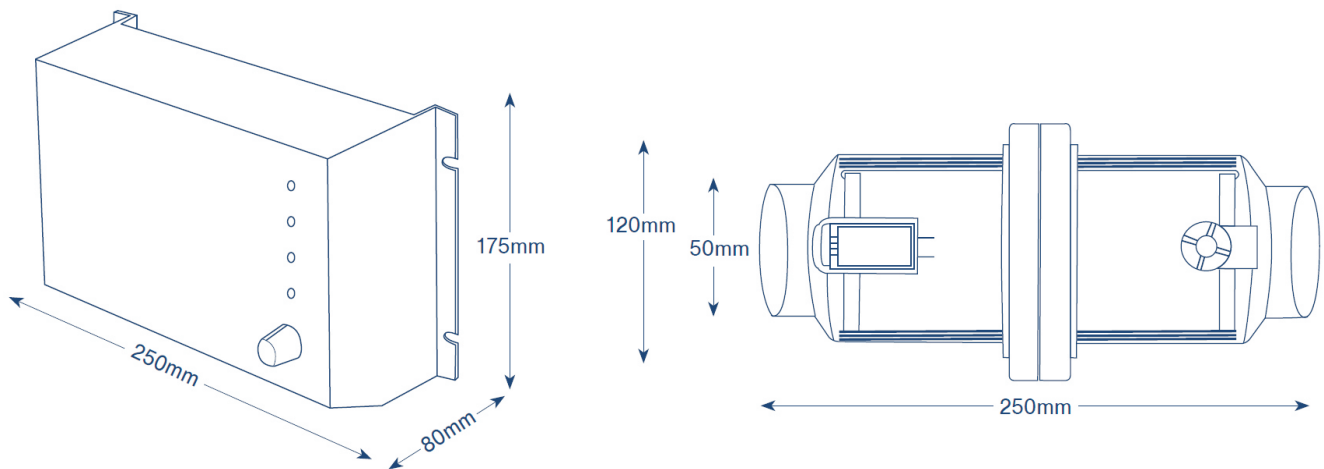

## DIMENSIONAL DRAWING / DIMENSIELE SKETS

BADU®Logic range power pack dimension table (cm) / BADU®Logic-afmetingstabel (cm)

Type / Model	Width / Breedte	Length / Lengte	Height / Hoogte	Weight (box) / Gewig (boks)
BADU®Logic 50	8	25	17.5	3.6kg
BADU®Logic 75	8	25	17.5	3.8kg
BADU®Logic 100	8	25	17.5	3.8kg
BADU®Logic 150	8	25	17.5	4.8kg

BADU®Logic cell dimension table (cm) / BADU®Logic-afmetingstabel (cm)

Type / Model	Height / Hoogte	Length / Lengte	Width / Breedte
BADU®Logic 50	12	25	12
BADU®Logic 75	12	25	12
BADU®Logic 100	12	25	12
BADU®Logic 150	12	25	12